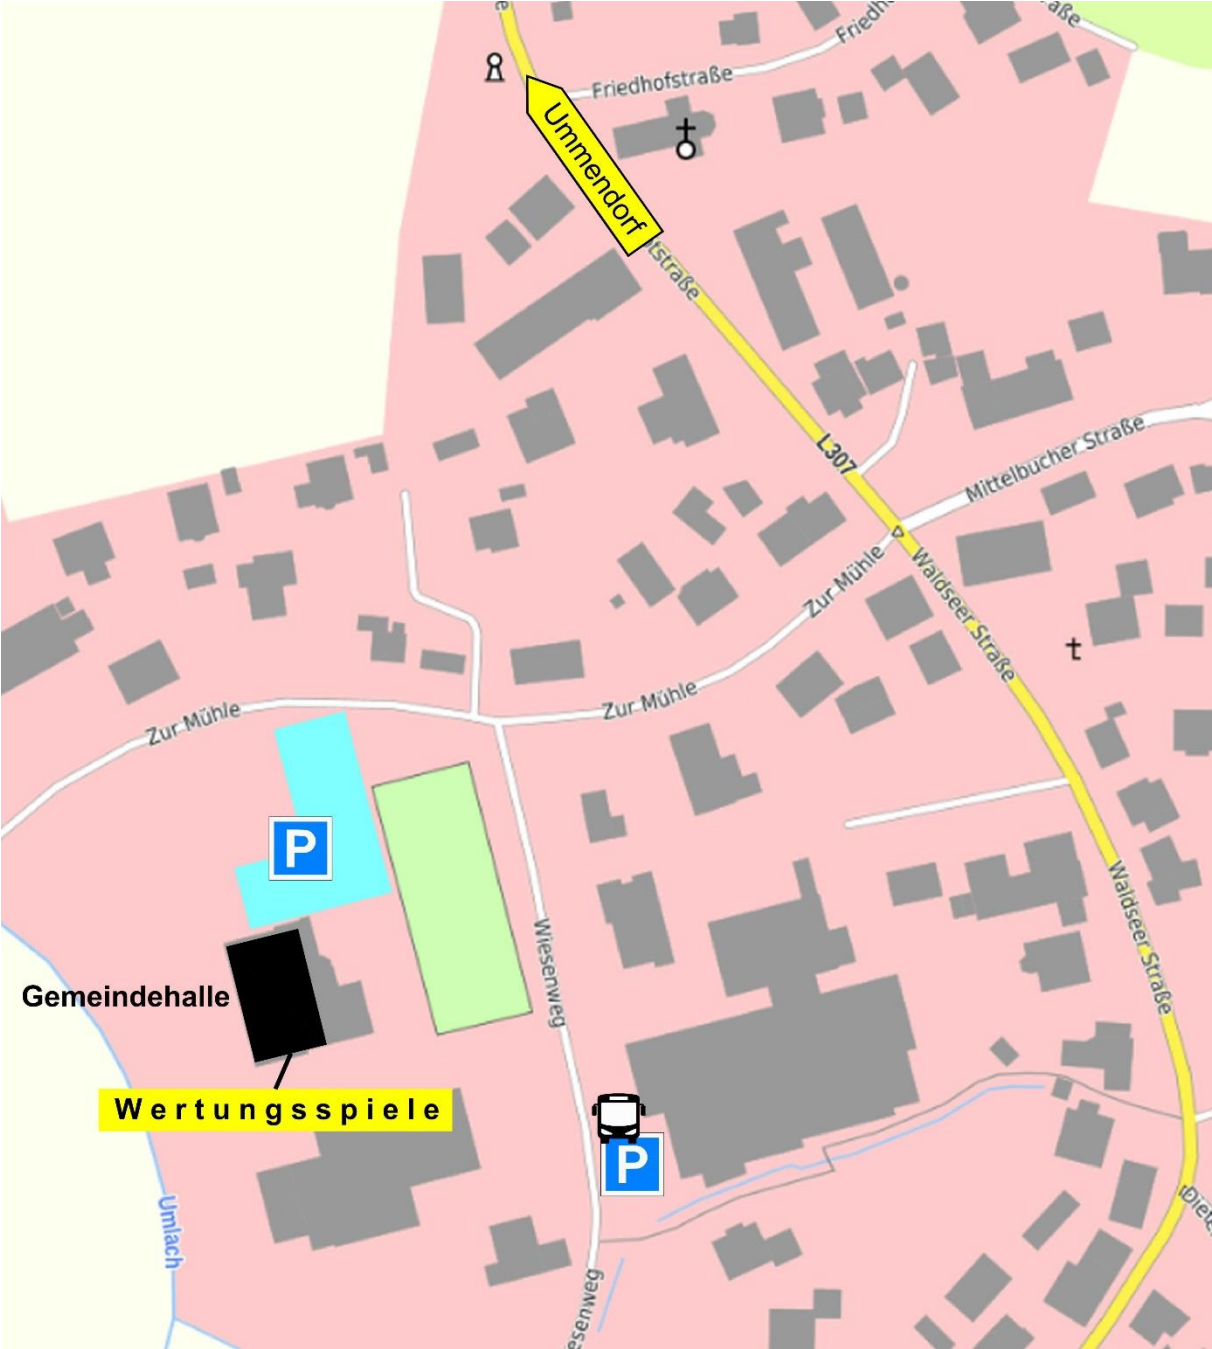

Orientierungspläne

Ummendorf

Orientierungspläne

Fischbach

Orientierungspläne

Legende

Nr.	Proberäume		Parkplätze		
1	PR1	Evangelisches Gemeindehaus Riedweg 12, 88444 Ummendorf	P7	Wiese bei der Evangelischen Kirche (Riedweg, 88444 Ummendorf) vor Bauernhaus (Riedweg 4, 88444 Ummendorf)	PKW Bus
2	PR2	Katholisches Gemeindehaus Schweinhauser Str. 15, 88444 Ummendorf	P1-P3	Festparkplatz (Schweinhauser Straße, 88444 Ummendorf) Katholisches Gemeindehaus (Schweinhauser Str. 15, 88444 Ummendorf) (Vorsicht: begrenzte Anzahl an Parkplätzen)	PKW PKW
			P4	Kiesparkplatz, Halle Ummendorf (Schulstraße, 88444 Ummendorf)	Bus
3	PR3	Freiwillige Feuerwehr Ummendorf Schweinhauser Str. 17, 88444 Ummendorf	P1-P3	Festparkplatz (Schweinhauser Straße, 88444 Ummendorf)	PKW
			P4	Kiesparkplatz, Halle Ummendorf (Schulstraße, 88444 Ummendorf)	Bus
		Wichtig: Parken direkt bei der Feuerwehr ist aufgrund der Einsatzbereitschaft nicht erlaubt! Kurzes Be- und Entladen des Schlagzeugs ist möglich!			
4	PR4	Ehemaliges Gemeindehaus (Jugendverein Ummendorf) Bachstraße 16, 88444 Ummendorf	P5	alter Sportplatz (Häusener Straße, 88444 Ummendorf)	PKW
			P6	Bräuhaus (Häusener Straße, 88444 Ummendorf)	Bus
5	PR5	DRK-Rettungswache Ummendorf Noherrstraße 21, 88444 Ummendorf	P9	Parkplatz Firma Berger (Rißegger Straße, 88444 Ummendorf)	PKW
			P8	Firma Herzel (Noherrstraße 31, 88444 Ummendorf)	Bus
		Wichtig: Parken direkt beim DRK-Heim ist aufgrund der Einsatzbereitschaft nicht erlaubt! Kurzes Be- und Entladen des Schlagzeugs ist möglich!			
6	PR6	Vereinsheim Narrenzunft (Untergeschoss Umlachtschule) Schulstraße 29/31, 88444 Ummendorf	P1-P3	Festparkplatz (Schweinhauser Straße, 88444 Ummendorf)	PKW
			P4	Kiesparkplatz, Halle Ummendorf (Schulstraße, 88444 Ummendorf)	Bus
		Gemeindehallen			
		Gemeindehalle Ummendorf Schulstraße 29, 88444 Ummendorf	P1-P3	Festparkplatz (Schweinhauser Straße, 88444 Ummendorf)	PKW
			P4	Kiesparkplatz, Halle Ummendorf (Schulstraße, 88444 Ummendorf) Wettenberger-Weg, 88444 Ummendorf	Bus Bus
		Gemeindehalle Fischbach Zur Mühle 15, 88444 Fischbach		Parkplätze bei der Halle (Zur Mühle 15, 88444 Fischbach) Firma Grell (Wiesenweg 5-7, 88444 Fischbach LKW-Tore 1-4 und 8)	PKW Bus